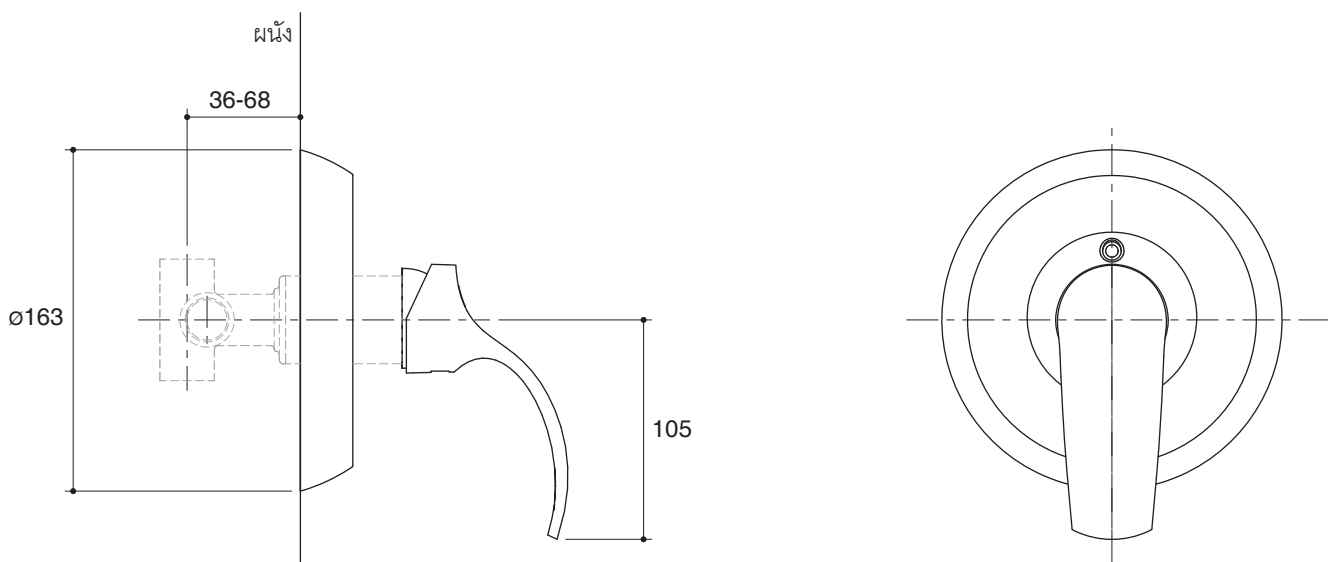

Features

- Brass construction
- Complements with Wave Suite
- Lever handle

RECESSED SHOWER TRIM K-9091X-4

Codes/Standards Applicable

Specified model meets or exceeds the following:

- None Applicable

Colors/Finishes

รุ่น	ชื่อผลิตภัณฑ์	สี/วัสดุเคลือบผิว
K-9091X-4	เฉพาะฝาดรอปวาล์วผสมฝิ่งกำแพงยื่นอาบ รุ่น เวฟ	CP
อุปกรณ์ที่จำเป็น		
K-11697X	เฉพาะวาล์วผสมฝิ่งกำแพงยื่นอาบ	CP

ข้อมูลผลิตภัณฑ์:

เฉพาะฝาดรอปวาล์วผสมฝิ่งกำแพงยื่นอาบซึ่งผลิตจากทองเหลือง ฝาดรอปวาล์วเหมาะกับก๊อกน้ำชุด เวฟ ฝาดรอปวาล์วพร้อมมือบิดแบบก้านโยก ฝาดรอปวาล์วรุ่นนี้คือ ฝาดรอปวาล์วโคห์เลอร์รุ่น K-9091X-4-CP.

เวฟ

ข้อสังเกตสำหรับการติดตั้ง

ติดตั้งผลิตภัณฑ์โดยใช้คู่มือข้อแนะนำการติดตั้ง

ขนาดระยะแสดงค่าโดยประมาณ
หน่วย: มม.

ภาพแสดงผลิตภัณฑ์